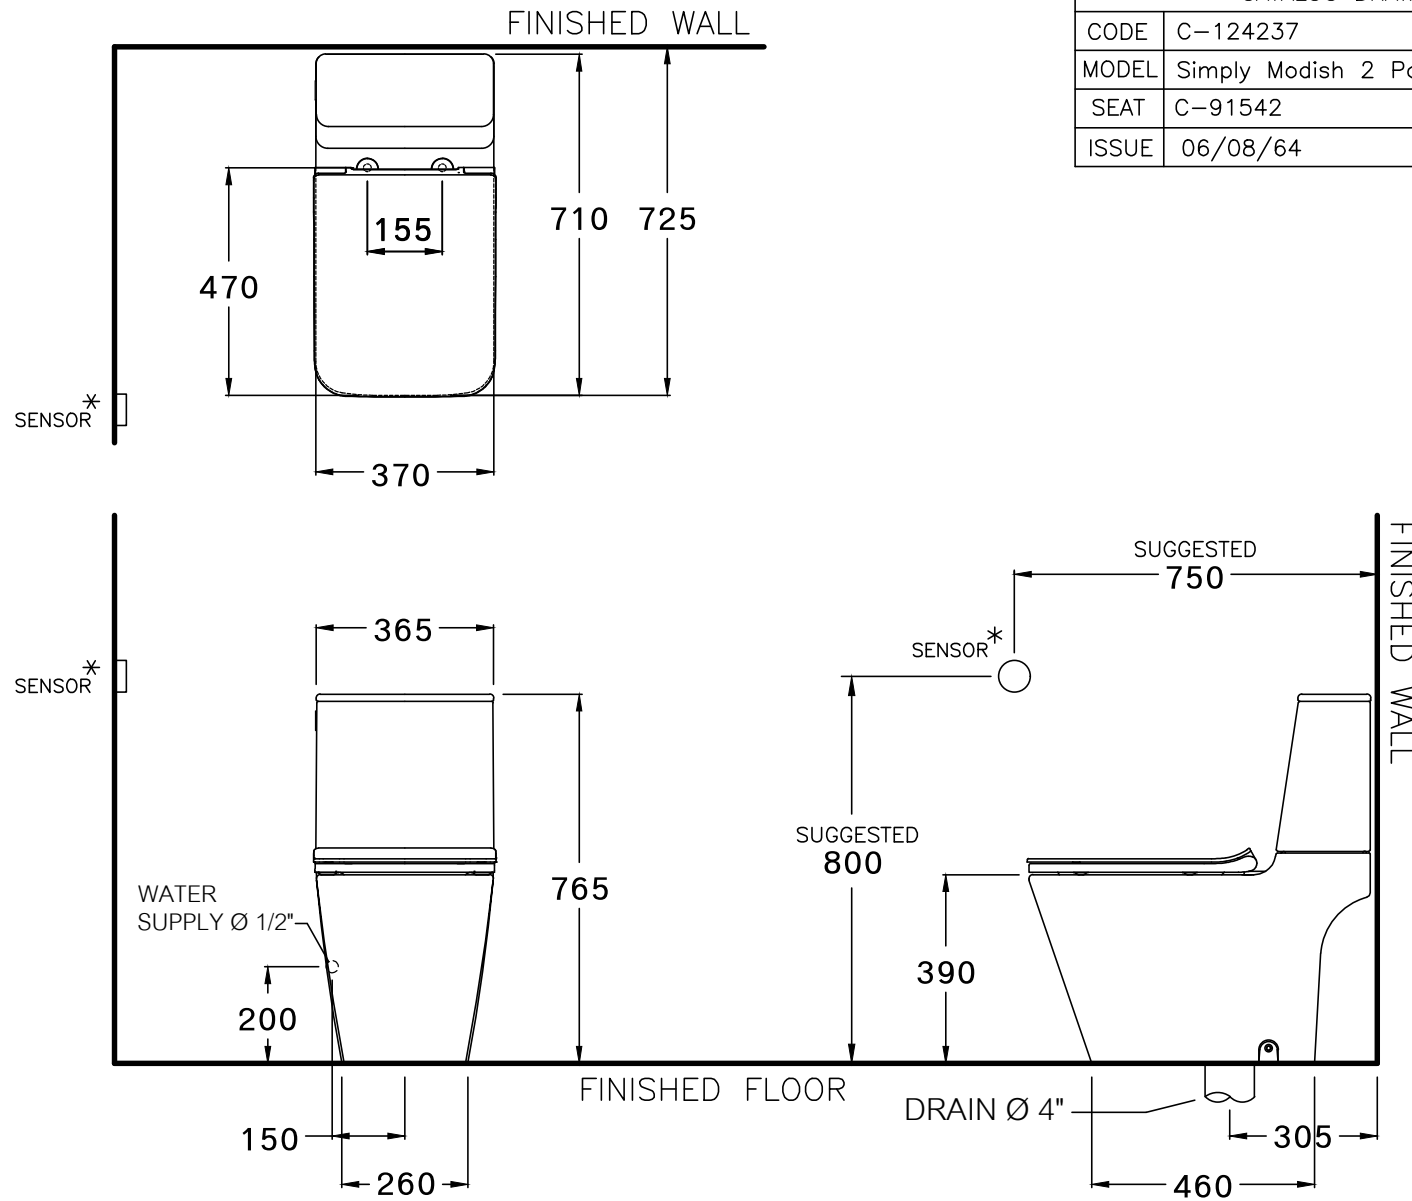

CATALOG DRAWING	
CODE	C-124237
MODEL	Simply Modish 2 Pc.(S) Touchless
SEAT	C-91542
ISSUE	06/08/64

\* จุดเซ็นเซอร์สามารถติดตั้งได้ทั้งข้างซ้ายและขวาของสุขภัณฑ์ ทั้งนี้ให้พิจารณาความเหมาะสมของสถานที่ติดตั้งเป็นสำคัญ